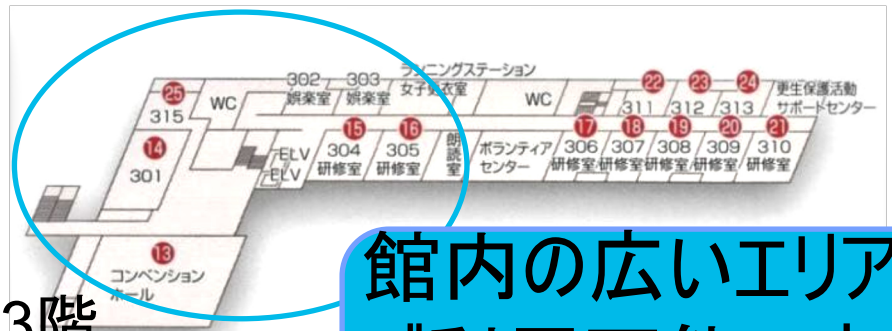

おかや総合福祉センター

設定が必要です。

諏訪湖ハイツに 高速freeWi-Fiが やってきた。

Web会議・観光の休憩のときに
インターネットで調べ物に
交流事業に・災害時に・色々使えます。

館内の広いエリアで
ご利用可能です。

OKAYA-CITY

FREE Wi-Fi

SSID : okaya-city-free
PASS : ok23-4811